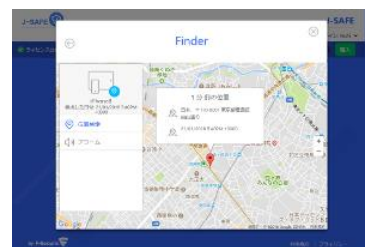

統合管理ポータル

- 家族のデバイスを一括管理
- デバイスの登録、解除は自由に
- ライセンスが不足した場合は追加も可
- デバイスの位置情報を閲覧
- 緊急時にはデバイスをロック、アラーム